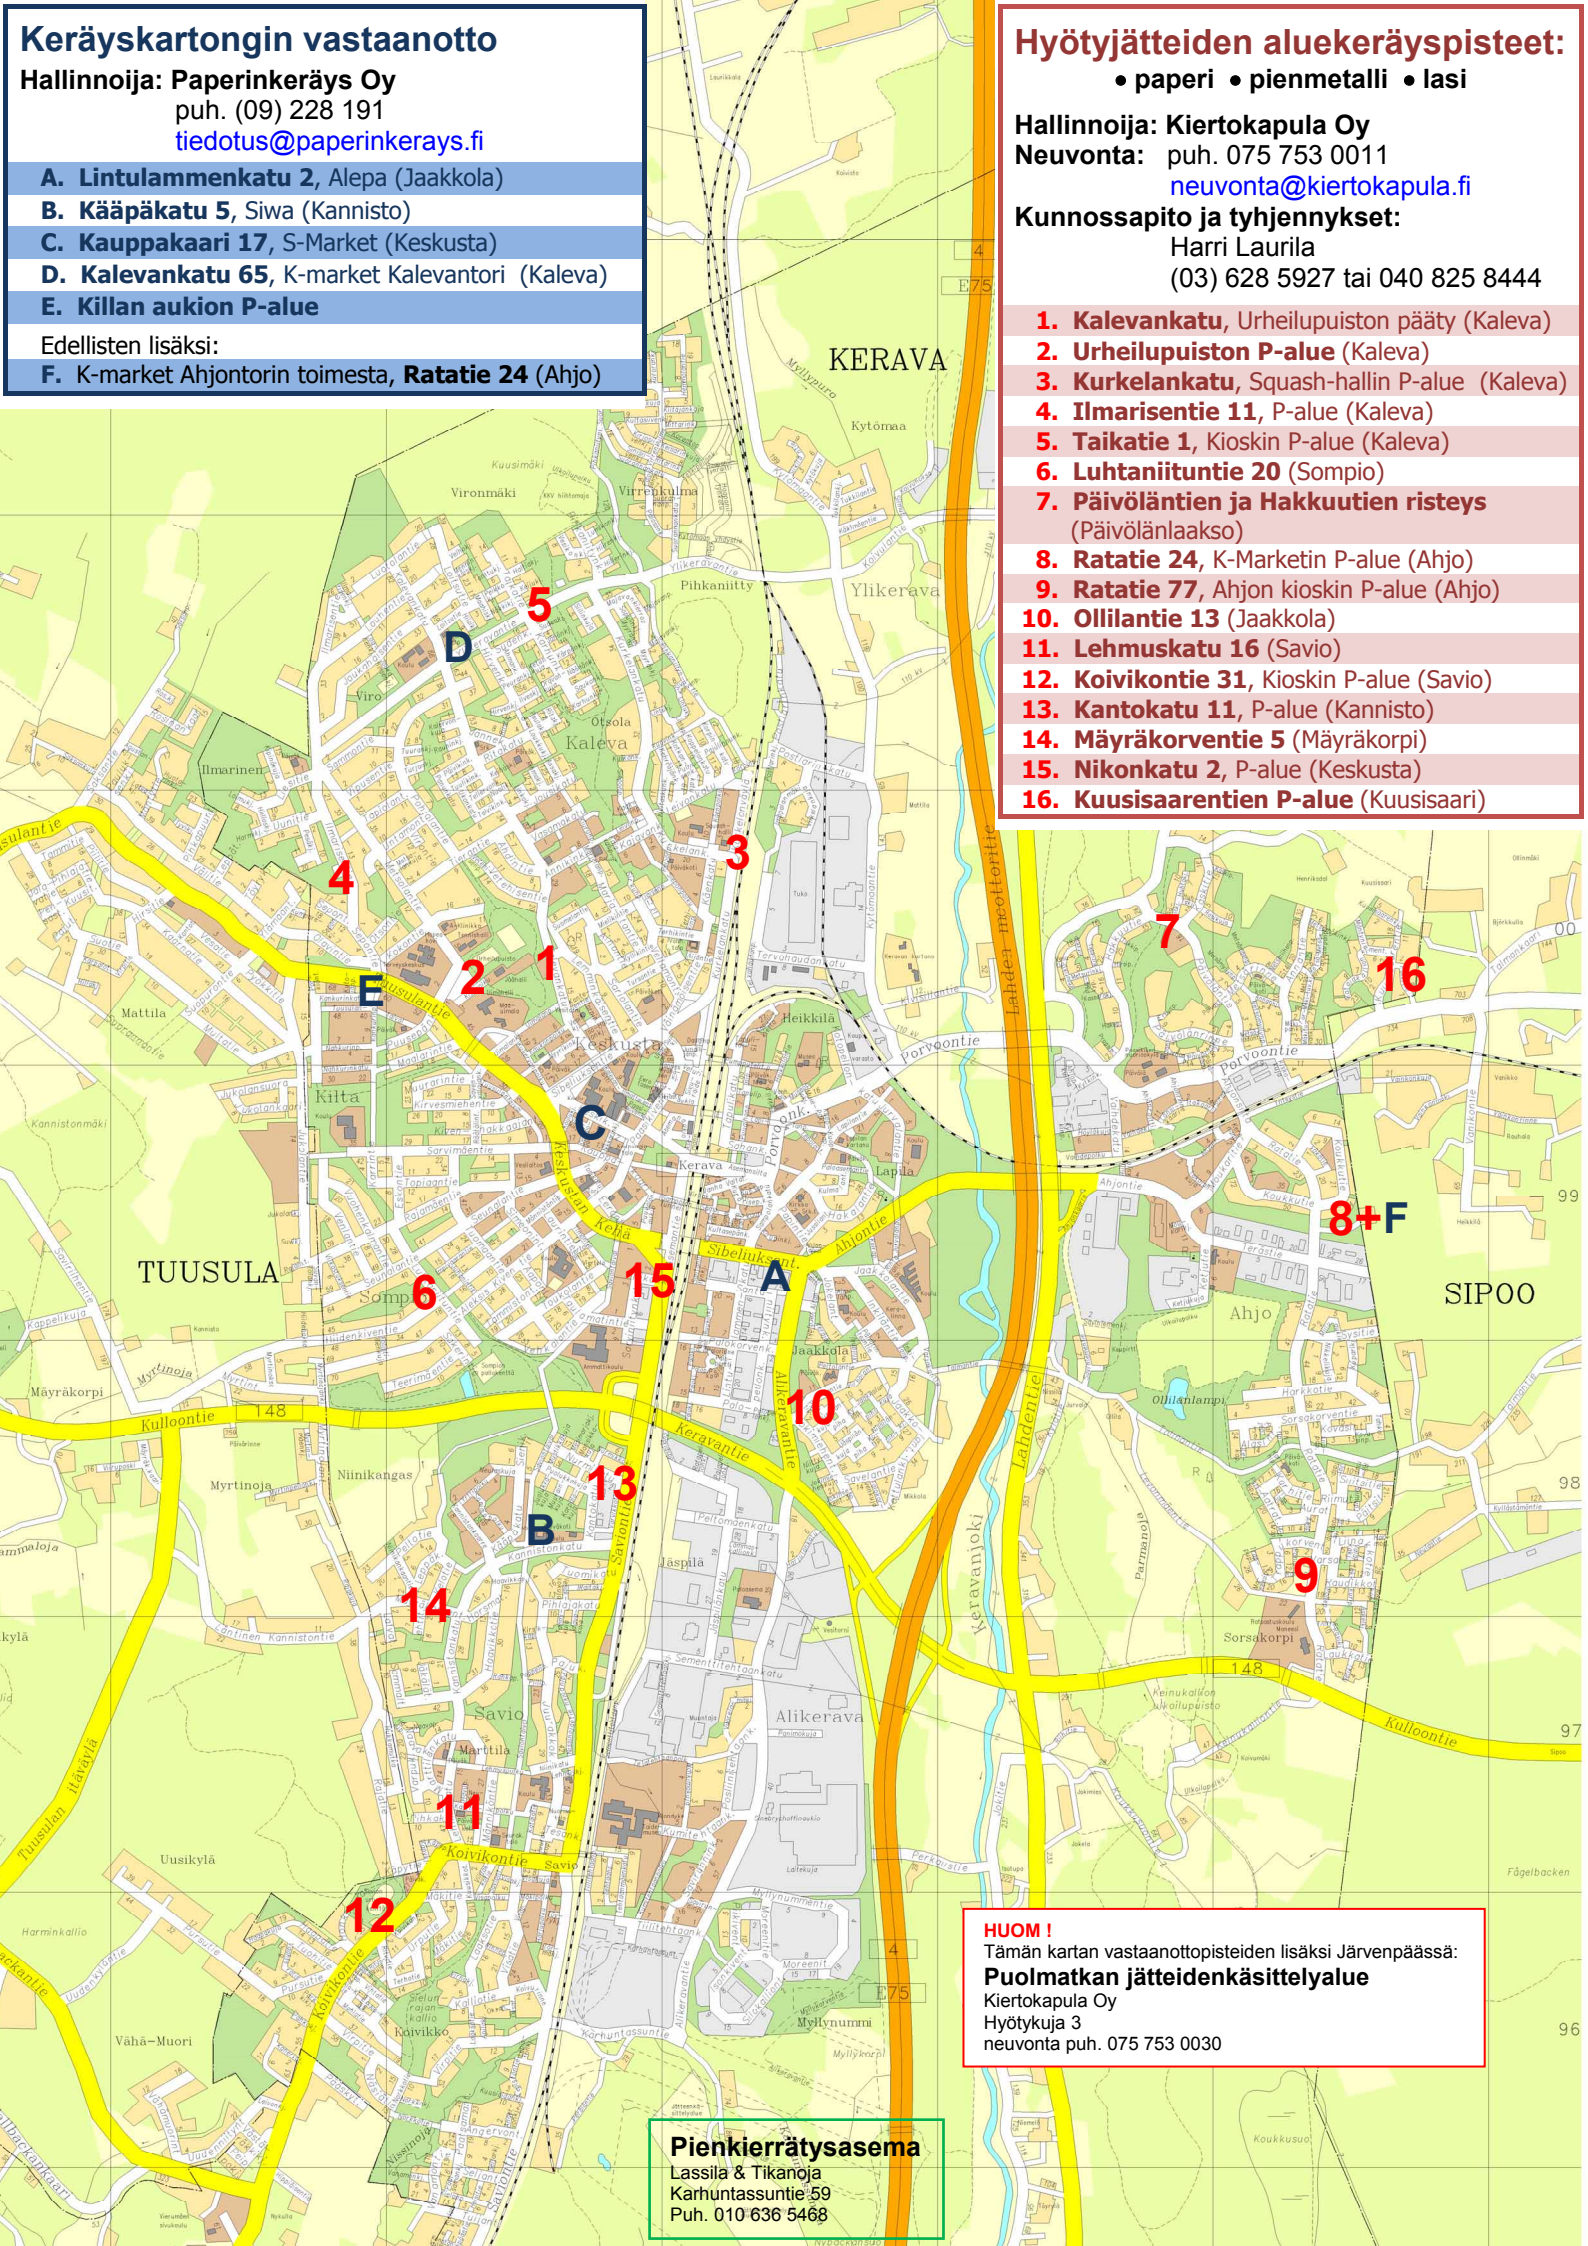

D. Kalevankatu 65, K-market Kalevantori (Kaleva)

E. Killan aukion P-alue

Edellisten lisäksi:

F. K-market Ahjontorin toimesta, Ratatie 24 (Ahjo)

Hyötyjätteiden aluekeräyspisteet:

• paperi • pienmetalli • lasi

Hallinnoija: Kiertokapula Oy

Neuvonta: puh. 075 753 0011

neuvonta@kiertokapula.fi

Kunnossapito ja tyhjennykset:

Harri Laurila

(03) 628 5927 tai 040 825 8444

- 1. Kalevankatu, Urheilupuiston pääty (Kaleva)**
- 2. Urheilupuiston P-alue (Kaleva)**
- 3. Kurkelankatu, Squash-hallin P-alue (Kaleva)**
- 4. Ilmarisentie 11, P-alue (Kaleva)**
- 5. Taikatie 1, Kioskin P-alue (Kaleva)**
- 6. Luhtaniituntie 20 (Sompio)**
- 7. Päivöläntien ja Hakuutien risteys (Päivölänlaakso)**
- 8. Ratatie 24, K-Marketin P-alue (Ahjo)**
- 9. Ratatie 77, Ahjon kioskin P-alue (Ahjo)**
- 10. Ollilantie 13 (Jaakkola)**
- 11. Lehmuskatu 16 (Savio)**
- 12. Koivikontie 31, Kioskin P-alue (Savio)**
- 13. Kantokatu 11, P-alue (Kannisto)**
- 14. Mäyräkorventie 5 (Mäyräkorpi)**
- 15. Nikonkatu 2, P-alue (Keskusta)**
- 16. Kuusisaarentien P-alue (Kuusisaari)**