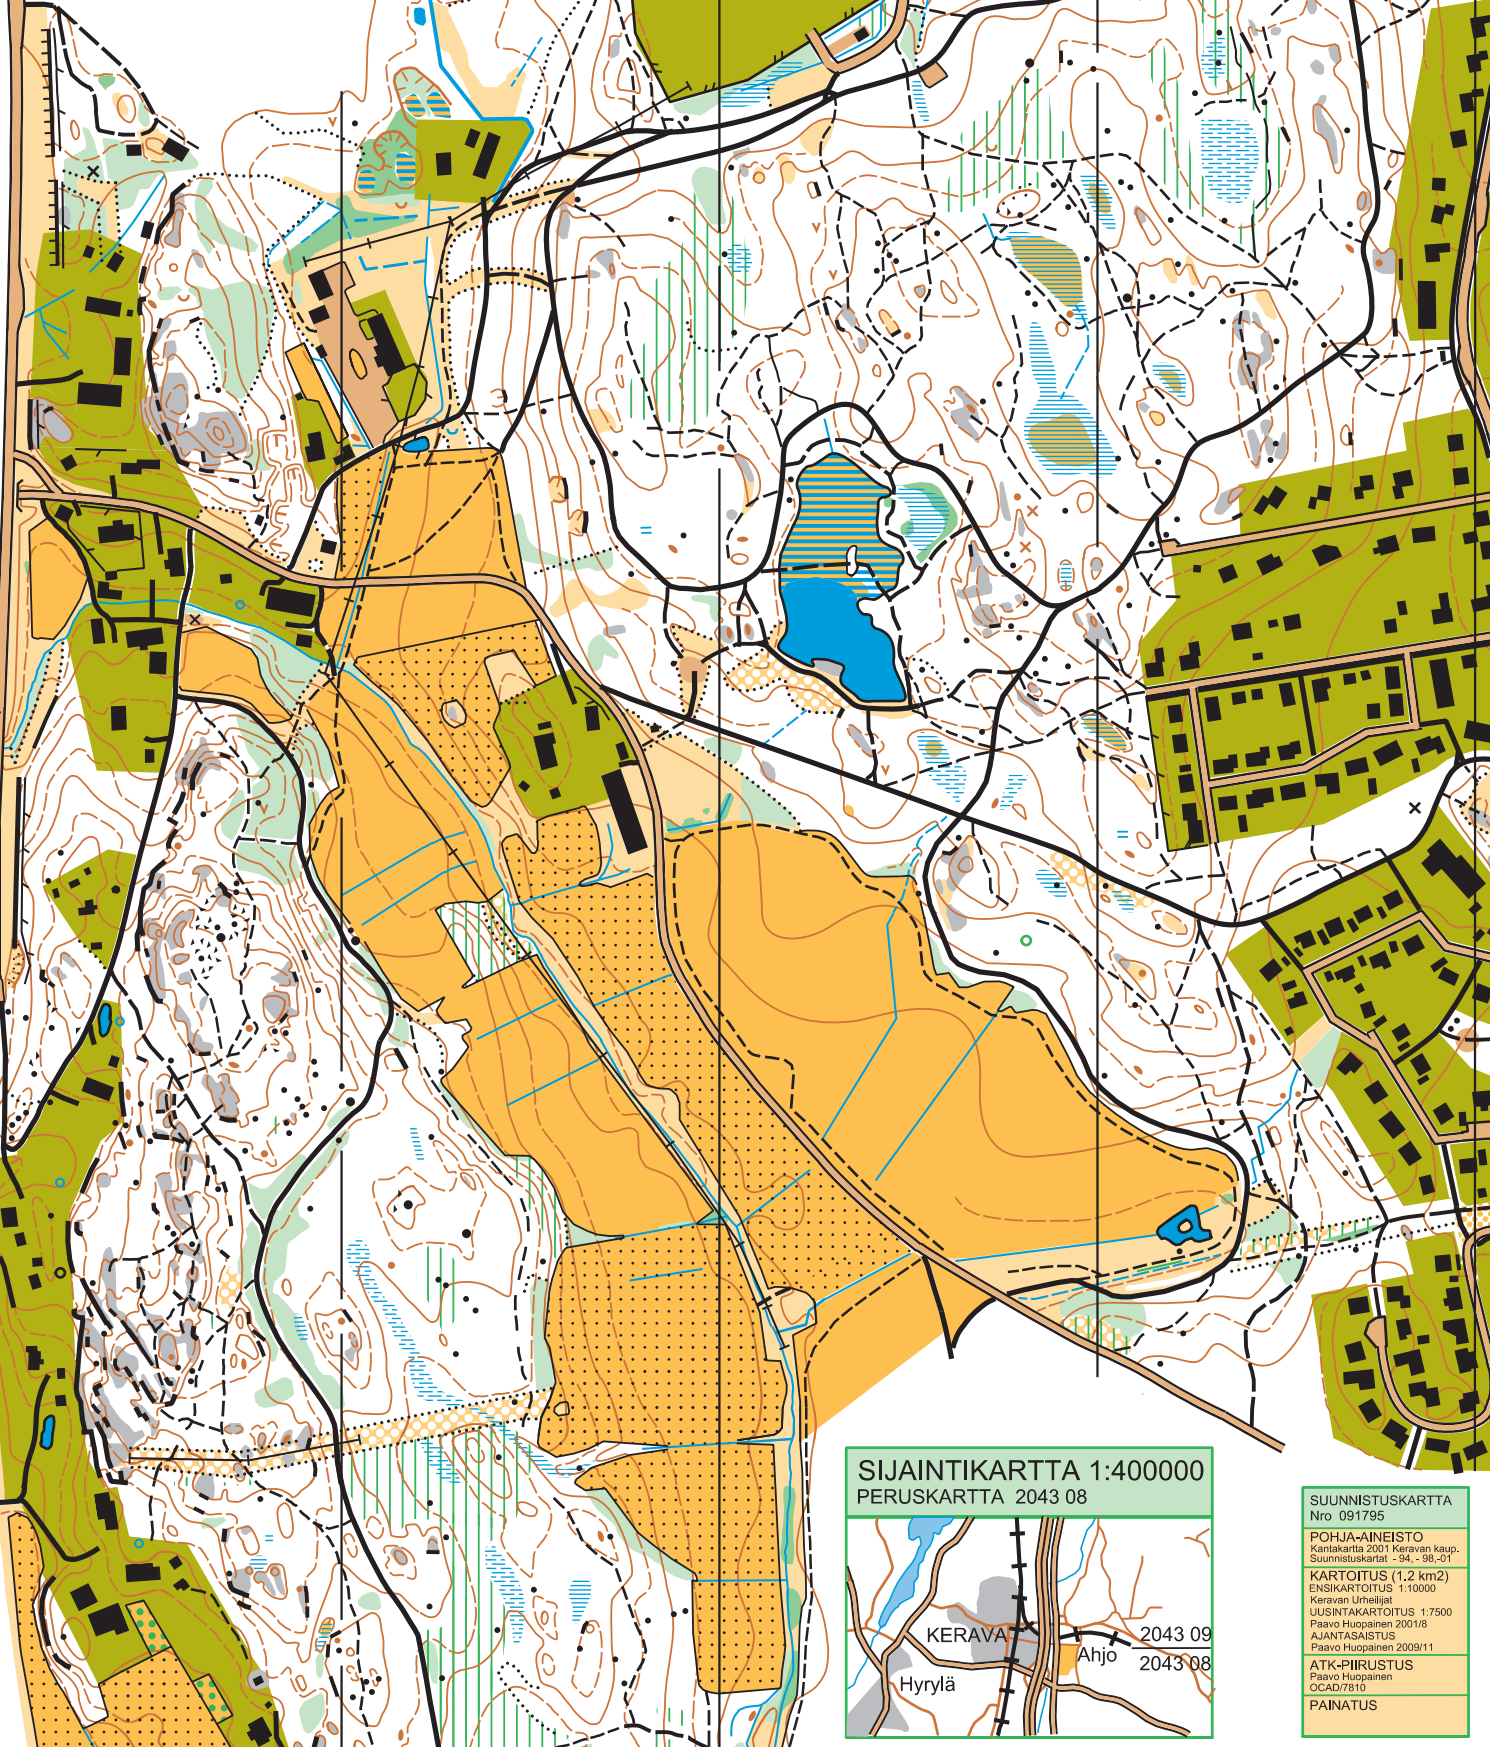

SUUNNISTUSKARTTA

KEUPIRTTI

KERAVA

1:5000

Käyräväli 5 m

© KERAVAN URHEILIJAT

Kopiointi kielletty

Kartalla järjestettävästä tapahtumasta on sovittava maanomistajien ja metsästysosoikeuden haltijoiden kanssa.

SIJAINTIKARTTA 1:400000
PERUSKARTTA 2043 08