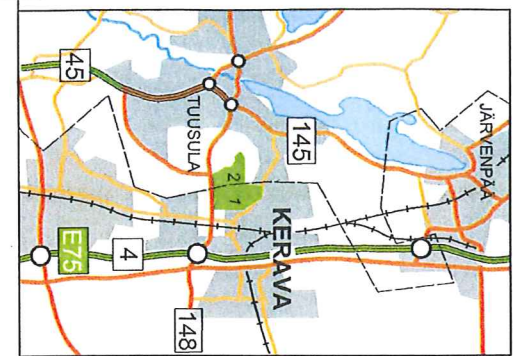

SUUNNISTUSKARTTA

SOMPPIO

KERAVA - TUUSULA

1:10 000 / 2,5 m

Keravan Urheilijat, kartta 83

Kartalla järjestettävistä tapahtumista on sovittava maanomistajien kanssa. Tiedot sopimuksista saa kartan tekijätoimikunnan omistajalta.
© Keravan Urheilijat ry.

Kopiointi kielletty

1:10 000 / 2,5 m

KE KERAVAN
KAUPUNKITEKNIikka

© Keravan Urheilijat

SUUNNISTUSKARTTA 101779

Pohja-aineisto:

1. Kaupungin kantakartta 1:5000
2. Kunnan kantakartta 1:5000

Suunnistuskartta 051752