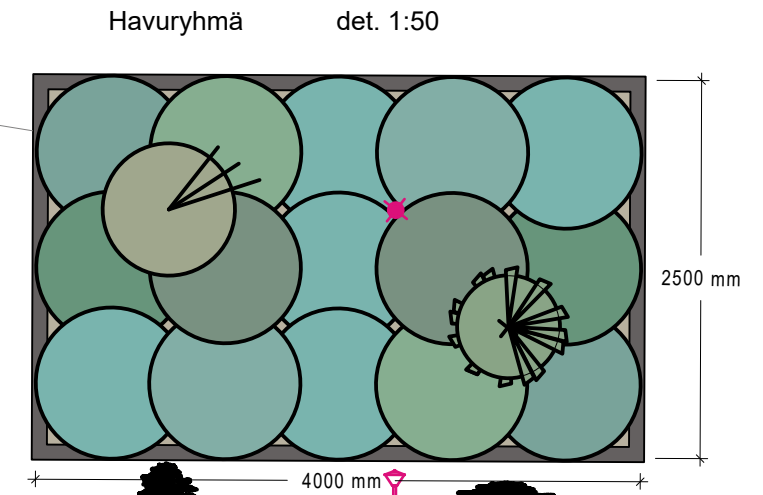

- MERKINNÄT**
- Poistettava puu
 - Oleva puu
 - Istutettava havupuu
 - Istutettava lehtipuu
 - Oleva säilytettävä pensas
 - Pensas kasvukorkeus <80 cm kuorikate alle
 - Poistettava pensas
 - Köynnös
 - Havuryhmä
 - oleva puureunus
 - Niitty
 - Nurmi
 - Kuorikate
 - Kivituhka
 - Leikkikiekka
 - Betonikivi klassikko
 - Graniitti noppa
 - Suorareunakivi
 - Luonnonkivi
 - Oleva Pergola
 - Penkki
 - Oleva Roska-astia
 - Oleva Lautapatio
 - Oleva Valokate
 - Oleva Valaisin
 - Pylväsvalaisin
 - Pollarivalaisin havuryhmään
 - Kohdevalaisin suunnattuna kiveen tai taideteokseen
 - Keinu 2:lle, Jousieläin, Palloseinä, Leukapuomi 3:lle ja Lentopallotolpat poistetaan

- Suunnitelmassa esitetty paikoitus sijoittuu kokonaisuudessaan Jussilanpihan puistoalueelle.
- Asfaltti
 - Nurmikivi
 - Kartanokivi
 - Nupukivi

02	06.04.2022	Leikinomaisia välineitä, lumen auraukselle tilaa
01	14.01.2022	Vähennetty P-paikkoja, yhdistetty vanhaa ja uutta suunnitelmaa
REV.	PVM.	HYV.
		SELITYS