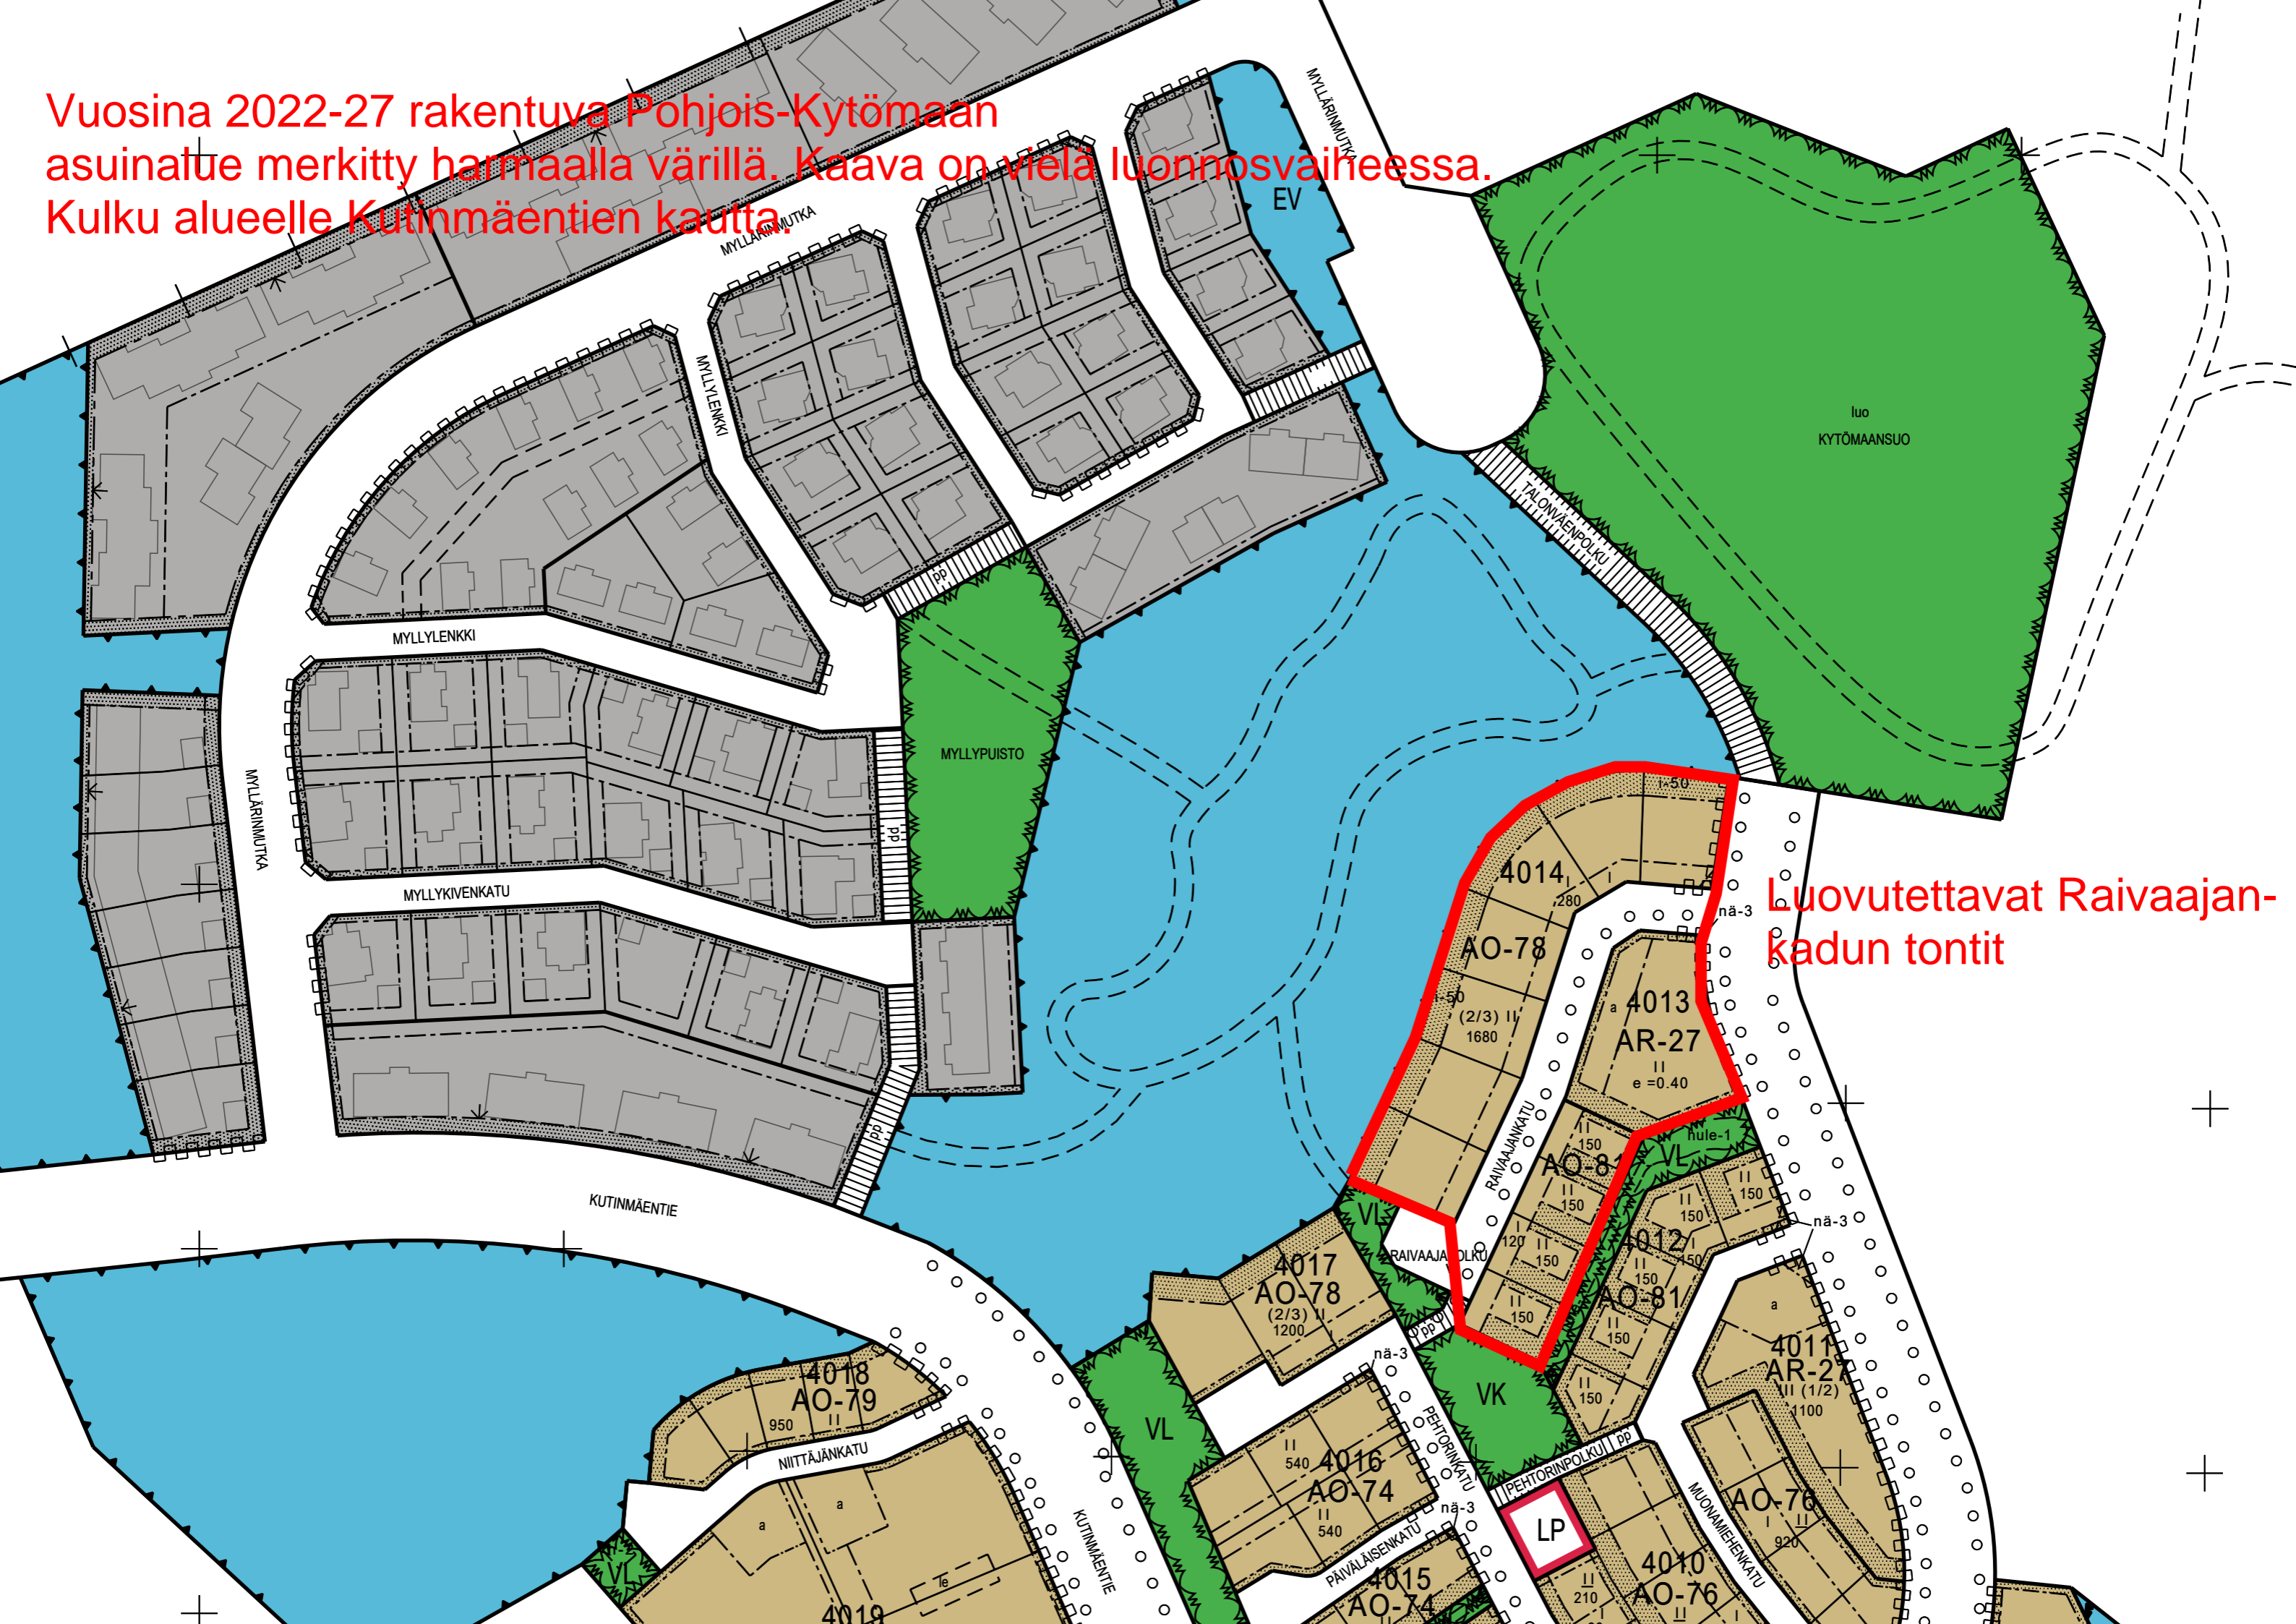

Vuosina 2022-27 rakentuva Pohjois-Kytömaan asuinalue merkitty harmaalla värillä. Kaava on vielä luonnosvaiheessa. Kulku alueelle Kutinmäentien kautta.

Luovutettavat Raivaajan-kadun tontit